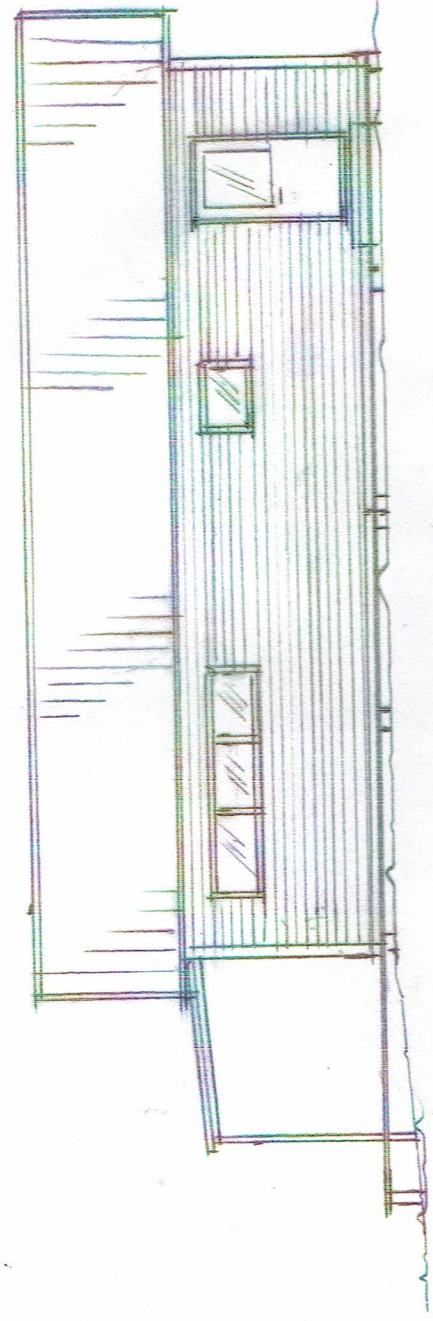

FASAD MOT NORR.

FASAD MOT VÄSTER

FASAD MOT ÖSTER

FASAD MOT SÖDER

PLAN

.. SÖDERTÄLJE K:K
 VINBERGA 1:23
 SLANDÖ 2
 TILLBYGGNAD AV
 ÖVERNATTNINGSTUGA

ARKITEKT- OCH BYGGKONSULT
AGNE DEBORG
 Clovs väg 19, 151 48 Södertälje
 070-32 92 913
 2019-11-08 SKALA 1:100 PLAN FASADER