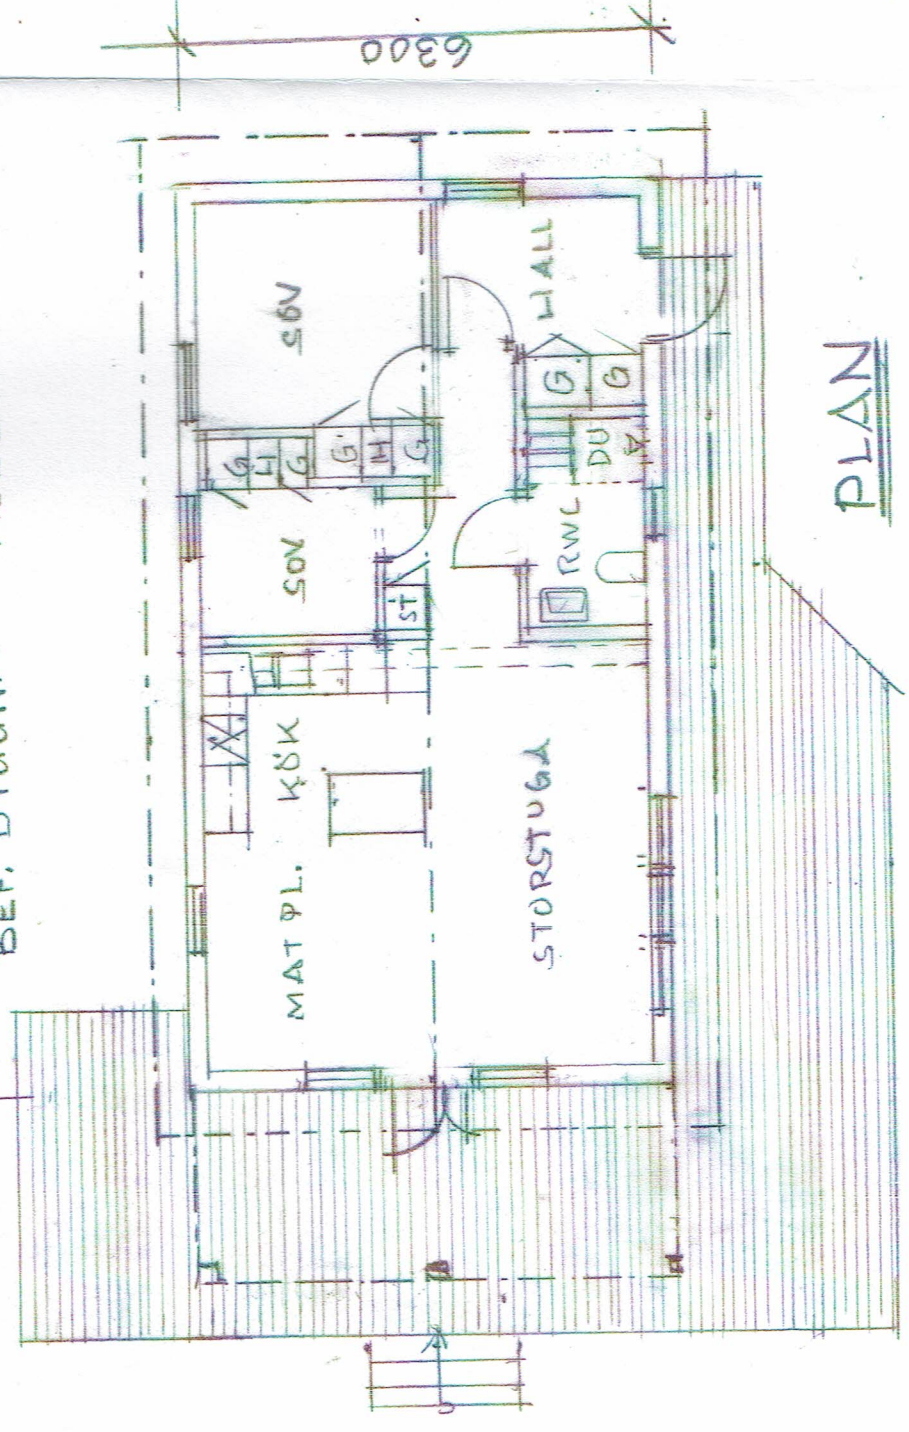

FASAD MOT NORR.

FASAD MOT VÄSTER

FASAD MOT ÖSTER

FASAD MOT SÖDER

PLAN

.. SÖDERTÄLJE K:K
 VINBERGA 1:23
 SLANDÖ 2
 TILLBYGGNAD AV
 ÖVERNATTNINGSTUGA

ARKITEKT- OCH BYGGKONSULT
AGNE DEBORG
 Clovs väg 19, 151 48 Södertälje
 070-32 92 913
 2019-11-08 SKALA 1:100 PLAN FASADER