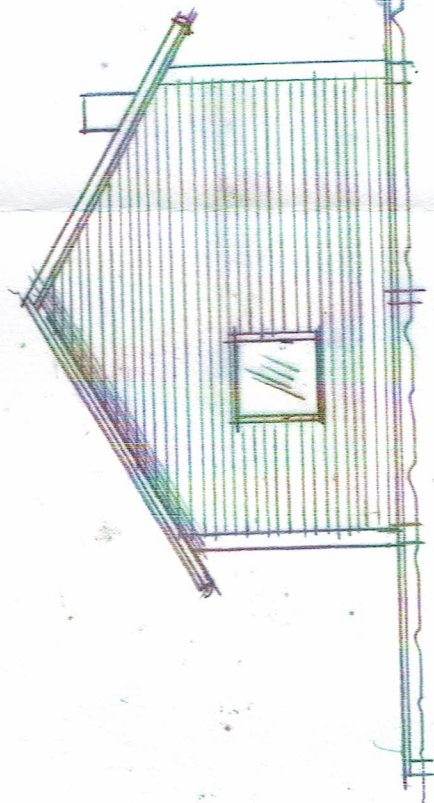

FASAD MOT NORR.

FASAD MOT VÄSTER

FASAD MOT ÖSTER

FASAD MOT SÖDER

PLAN

.. SÖDERTÄLJE K:K
 VINBERGA 1:23
 SLANDÖ 2
 TILLBYGGNAD AV
 ÖVERNATTNINGSTUGA

ARKITEKT- OCH BYGGKONSULT
AGNE DEBORG
 Clovs väg 19, 151 48 Södertälje
 070-32 92 913
 2019-11-08 SKALA 1:100 PLAN FASADER