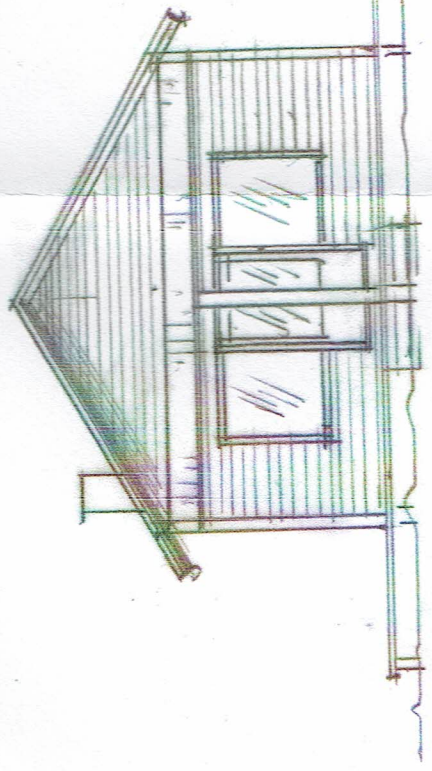

FASAD MOT NORR.

FASAD MOT VÄSTER

FASAD MOT ÖSTER

FASAD MOT SÖDER

PLAN

.. SÖDERTÄLJE K:K
 VINBERGA 1:23
 SLANDÖ 2
 TILLBYGGNAD AV
 ÖVERNATTNINGSTUGA

ARKITEKT- OCH BYGGKONSULT
AGNE DEBORG
 Clovs väg 19, 151 48 Södertälje
 070-32 92 913
 2019-11-08 SKALA 1:100 PLAN FASADER