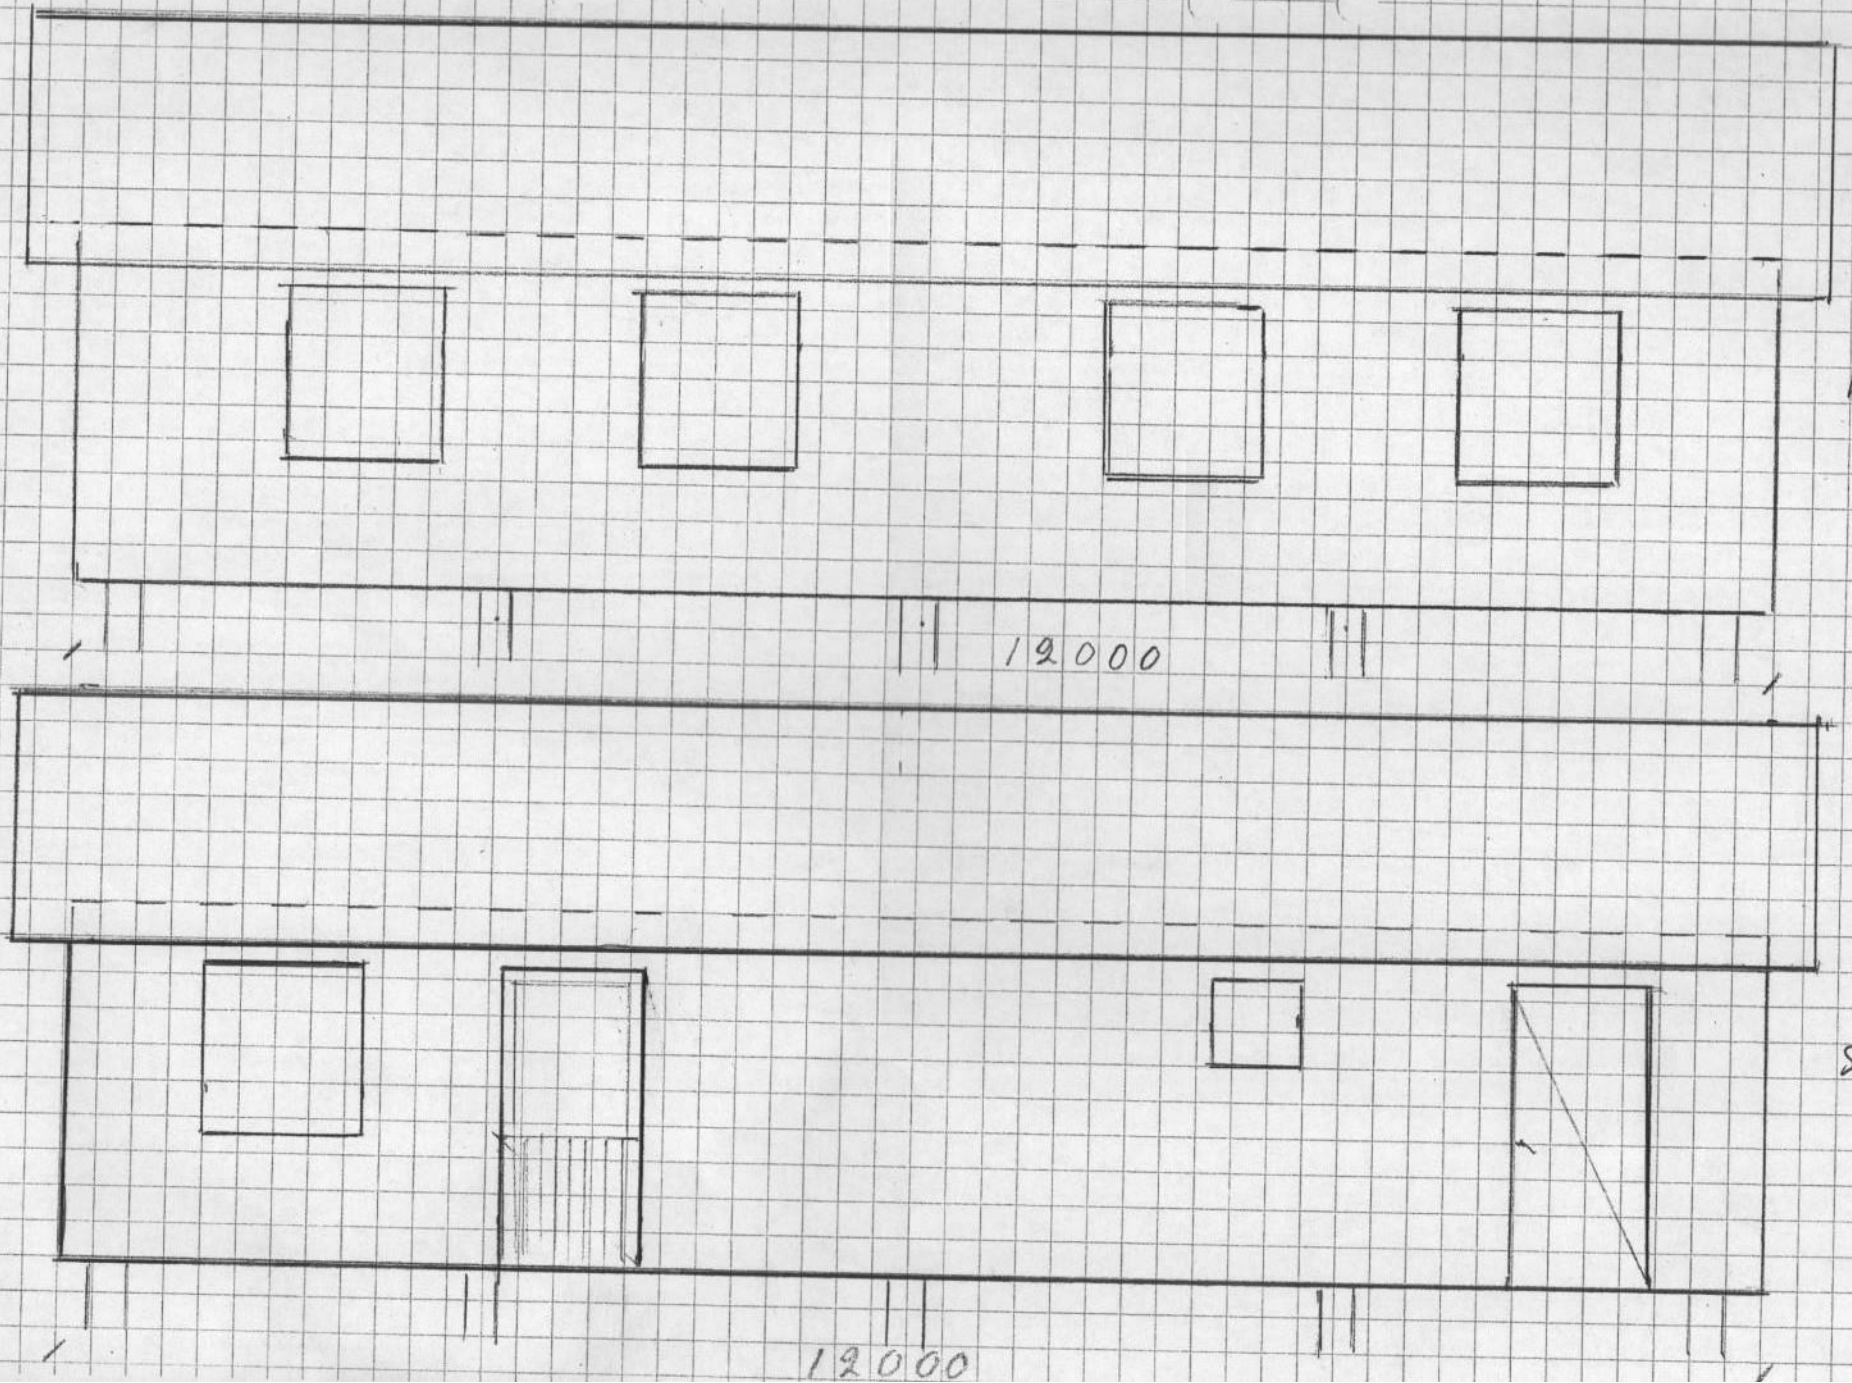

Bostad för hamnvärd p Slandö kalv

Befinligt hus på SLK utökas från ca 30 kvm till 65 kvm. (Se ritningar.)

Slandö Kalv, Södertälje Båtklubb

Sophus

16

10

6

Klubb hus
Toalett hus
med Bastu och Dusch

1250

1350

N.V.

12000

S.O.

12000

1:50

Tot 65 m²