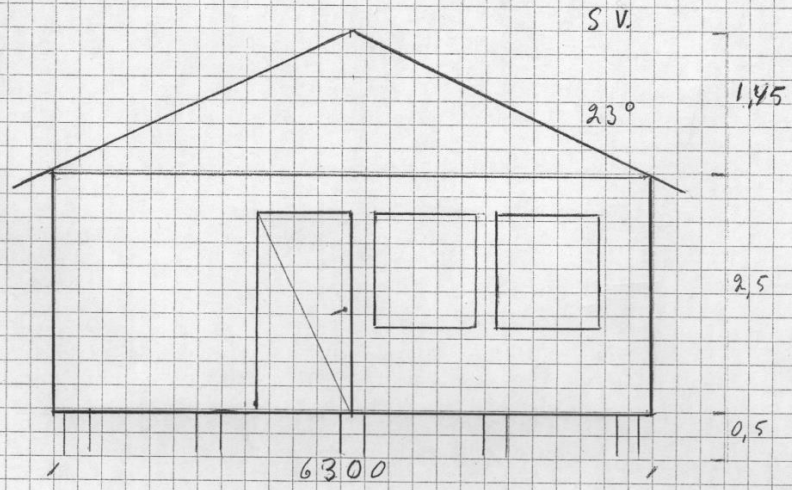

Bostad för hamnvärd p Slandö kalv

Befinligt hus på SLK utökas från ca 30 kvm till 65 kvm. (Se ritningar.)

Slandö Kalv, Södertälje Båtklubb

Sophus

16

10

6

Klubb hus
Toalett hus
med Bastu och Dusch

1250

1350

N.V.

12000

S.O.

12000

1:50

Tot 65 m²