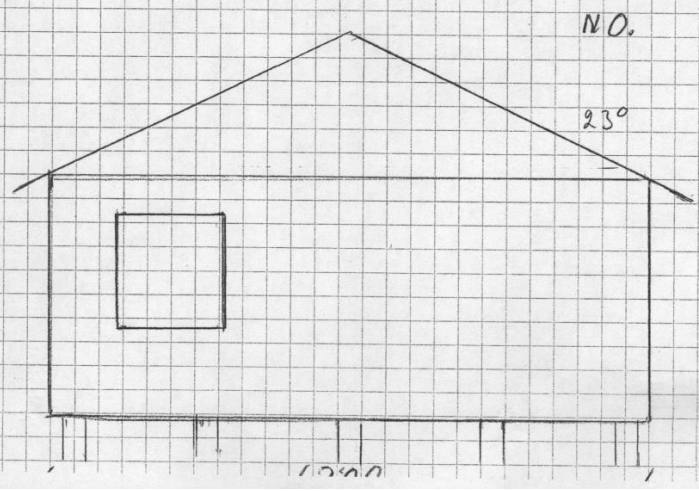

Bostad för hamnvärd p Slandö kalv

Befinligt hus på SLK utökas från ca 30 kvm till 65 kvm. (Se ritningar.)

Slandö Kalv, Södertälje Båtklubb

Sophus

16

10

6

Klubb hus
Toalett hus
med Bastu och Dusch

1250

1350

N.V.

12000

S.O.

12000

1:50

Tot 65 m²